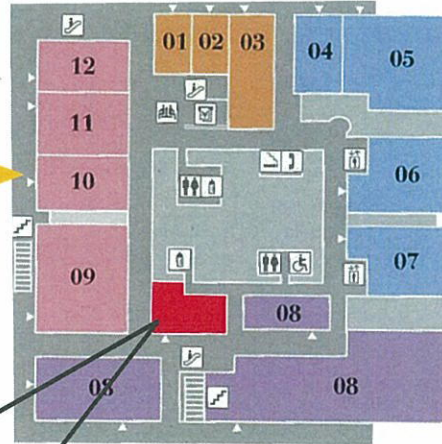

まちづくり情報コーナー「アイ・スポット」が  
淀屋橋odona2Fにオープン！！

オープニング企画展示開催中

## オープニング企画展示

### ■船場・御堂筋の歴史

- ・御堂筋の計画、工事、完成当時の写真パネル
- ・御堂筋と周辺地域の模型
- ・船場・御堂筋活性化の取り組み紹介