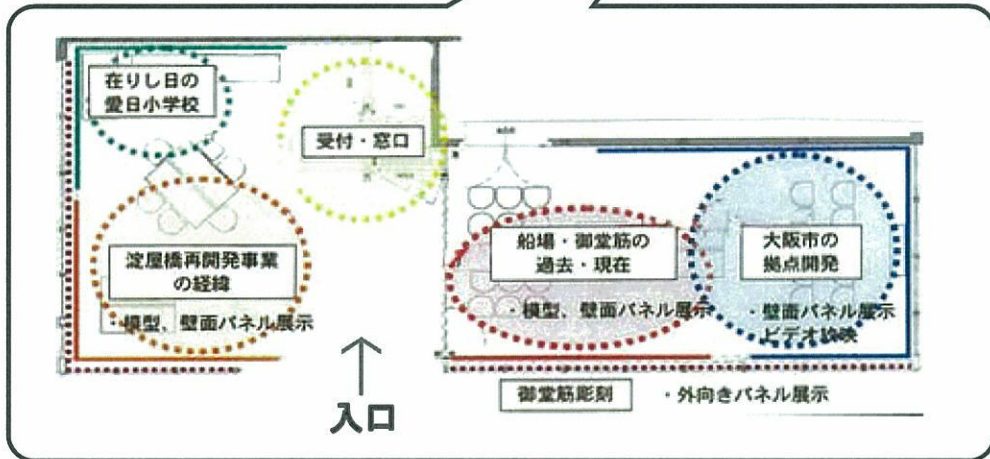

まちづくり情報コーナー「アイ・スポット」が  
淀屋橋odona2Fにオープン！！

オープニング企画展示開催中

## オープニング企画展示

### ■船場・御堂筋の歴史

- ・御堂筋の計画、工事、完成当時の写真パネル
- ・御堂筋と周辺地域の模型
- ・船場・御堂筋活性化の取り組み紹介