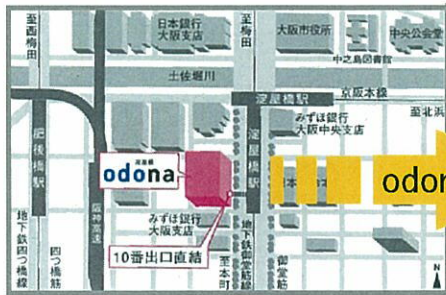

まちづくり情報コーナー「アイ・スポット」が  
淀屋橋odona2Fにオープン！！

オープニング企画展示開催中

## オープニング企画展示